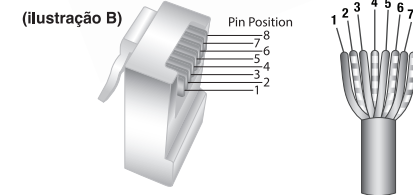

NUMBER OF LINES TO HOOK UP	PUNCH DOWN Terminals	TS68A Pair/Wire Color	TS68B Pair/Wire Color
1	PN1	White/Green	White/Orange
1	PN2	Green	Orange
2	PN5	White/Blue	White/Blue
2	PN4	Blue	Blue
3	PN3	White/Orange	White/Green
3	PN6	Orange	Green
4	PN7	White/Brown	White/Brown
4	PN8	Brown	Brown

English insert

NUMBER OF LINES TO HOOK UP	Borne de rapture	TS68A Paire/couleur du fil	TS68B Paire/couleur du fil
1	BROCHE 1	Blanc/Vert	Blanc/Orange
1	BROCHE 2	Vert	Orange
2	BROCHE 5	Blanc/Bleu	Blanc/Bleu
2	BROCHE 4	Bleu	Bleu
3	BROCHE 3	Blanc/Orange	Blanc/Vert
3	BROCHE 6	Orange	Vert
4	BROCHE 7	Blanc/Marron	Blanc/Marron
4	BROCHE 8	Marron	Marron

French insert

NUMBER OF LINES TO HOOK UP	Terminales a estampar	TS68A Par/Color de Cable	TS68B Par/Color de Cable
1	PN1	Blanco/Verde	Blanco/Anaranjado
1	PN2	Verde	Anaranjado
2	PN5	Blanco/Azul	Blanco/Azul
2	PN4	Azul	Azul
3	PN3	Blanco/Anaranjado	Blanco/Verde
3	PN6	Anaranjado	Verde
4	PN7	Blanco/Marrón	Blanco/Marrón
4	PN8	Marrón	Marrón

Spanish insert

NUMBER OF LINES TO HOOK UP	Terminais de Crimpagem	Par TS68A /Cor do Filo	Par TS68B /Cor do Filo
1	PN1	Branco/ Verde	Branco/ Laranja
1	PN2	Verde	Laranja
2	PN5	Branco/ Azul	Branco/ Azul
2	PN4	Azul	Azul
3	PN3	Branco/ Laranja	Branco/ Verde
3	PN6	Laranja	Verde
4	PN7	Branco/ Marron	Branco/ Marron
4	PN8	Branco/ Marron	Branco/ Marron