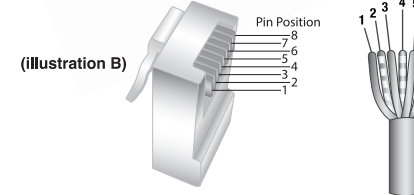

NUMBER OF LINES TO HOOK UP	PUNCH DOWN Terminals	TS68A Pair/Wire Color	TS68B Pair/Wire Color
1	PN1	White/Green	White/Orange
1	PN2	Green	Orange
2	PN5	White/Blue	White/Blue
2	PN4	Blue	Blue
3	PN3	White/Orange	White/Green
3	PN6	Orange	Green
4	PN7	White/Brown	White/Brown
4	PN8	Brown	Brown

English insert

NUMBER OF LINES TO HOOK UP	Borne de rapture	TS68A Paire/couleur du fil	TS68B Paire/couleur du fil
1	BROCHE 1	Blanc/Vert	Blanc/Orange
1	BROCHE 2	Vert	Orange
2	BROCHE 5	Blanc/Bleu	Blanc/Bleu
2	BROCHE 4	Bleu	Bleu
3	BROCHE 3	Blanc/Orange	Blanc/Vert
3	BROCHE 6	Orange	Vert
4	BROCHE 7	Blanc/Marron	Blanc/Marron
4	BROCHE 8	Marron	Marron