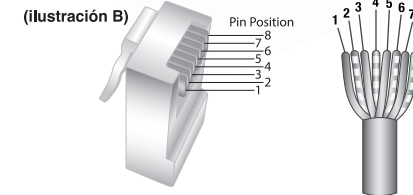

NUMBER OF LINES TO HOOK UP	PUNCH DOWN Terminals	TS68A Pair/Wire Color	TS68B Pair/Wire Color
1	PN1	White/Green	White/Orange
1	PN2	Green	Orange
2	PN5	White/Blue	White/Blue
2	PN4	Blue	Blue
3	PN3	White/Orange	White/Green
3	PN6	Orange	Green
4	PN7	White/Brown	White/Brown
4	PN8	Brown	Brown

English insert

NUMBER OF LINES TO HOOK UP	Borne de rapture	TS68A Paire/couleur du fil	TS68B Paire/couleur du fil
1	BROCHE 1	Blanc/Vert	Blanc/Orange
1	BROCHE 2	Vert	Orange
2	BROCHE 5	Blanc/Bleu	Blanc/Bleu
2	BROCHE 4	Bleu	Bleu
3	BROCHE 3	Blanc/Orange	Blanc/Vert
3	BROCHE 6	Orange	Vert
4	BROCHE 7	Blanc/Marron	Blanc/Marron
4	BROCHE 8	Marron	Marron

French insert

NUMBER OF LINES TO HOOK UP	Terminales a estampar	TS68A Par/Color de Cable	TS68B Par/Color de Cable
1	PN1	Blanco/Verde	Blanco/Anaranjado
1	PN2	Verde	Anaranjado
2	PN5	Blanco/Azul	Blanco/Azul
2	PN4	Azul	Azul
3	PN3	Blanco/Anaranjado	Blanco/Verde
3	PN6	Anaranjado	Verde
4	PN7	Blanco/Marrón	Blanco/Marrón
4	PN8	Marrón	Marrón

Spanish insert

NUMBER OF LINES TO HOOK UP	Terminais de Crimpagem	Par TS68A /Cor do Filo	Par TS68B /Cor do Filo
1	PN1	Branco/ Verde	Branco/ Laranja
1	PN2	Verde	Laranja
2	PN5	Branco/ Azul	Branco/ Azul
2	PN4	Azul	Azul
3	PN3	Branco/ Laranja	Branco/ Verde
3	PN6	Laranja	Verde
4	PN7	Branco/ Marron	Branco/ Marron
4	PN8	Branco/ Marron	Branco/ Marron